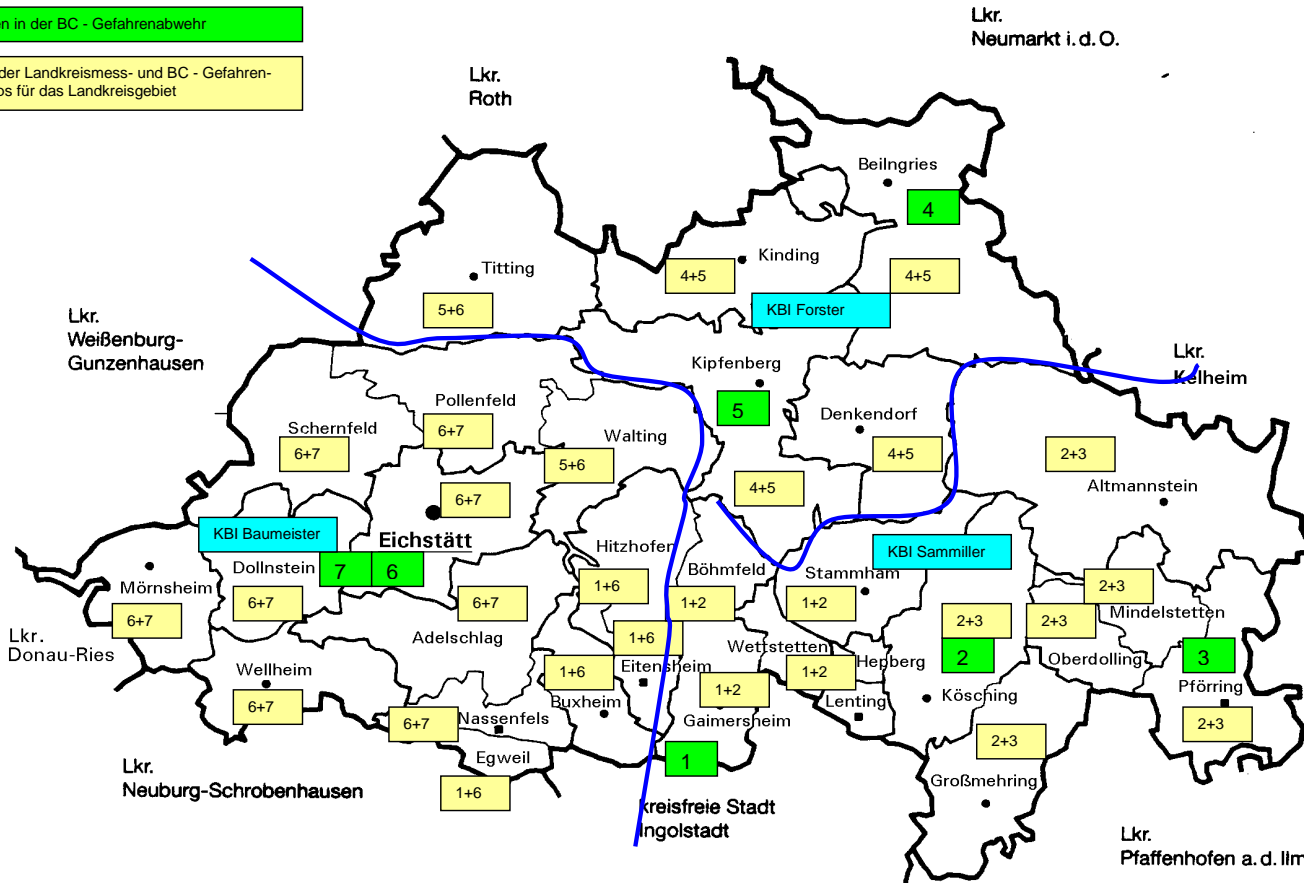

Feuerwehr-Hilfeleistungskontingent - Modul Messen und BC-Gefahrenabwehr im Landkreis Eichstätt

Feuerwehren in der BC - Gefahrenabwehr

Zuordnung der Landkreismess- und BC - Gefahrenabwehrtrupps für das Landkreisgebiet

Feuerwehr-Hilfeleistungskontingent - Modul Messen und BC-Gefahrenabwehr im Landkreis Eichstätt

Feuerwehrtrupp´s namentlich dargestellt :

1

Feuerwehr Gaimersheim

2

Feuerwehr Kösching

3

Feuerwehr Pförring

4

Feuerwehr Beilngries

5

Feuerwehr Kipfenberg

6

Feuerwehr Eichstätt

7

Feuerwehr Dollnstein